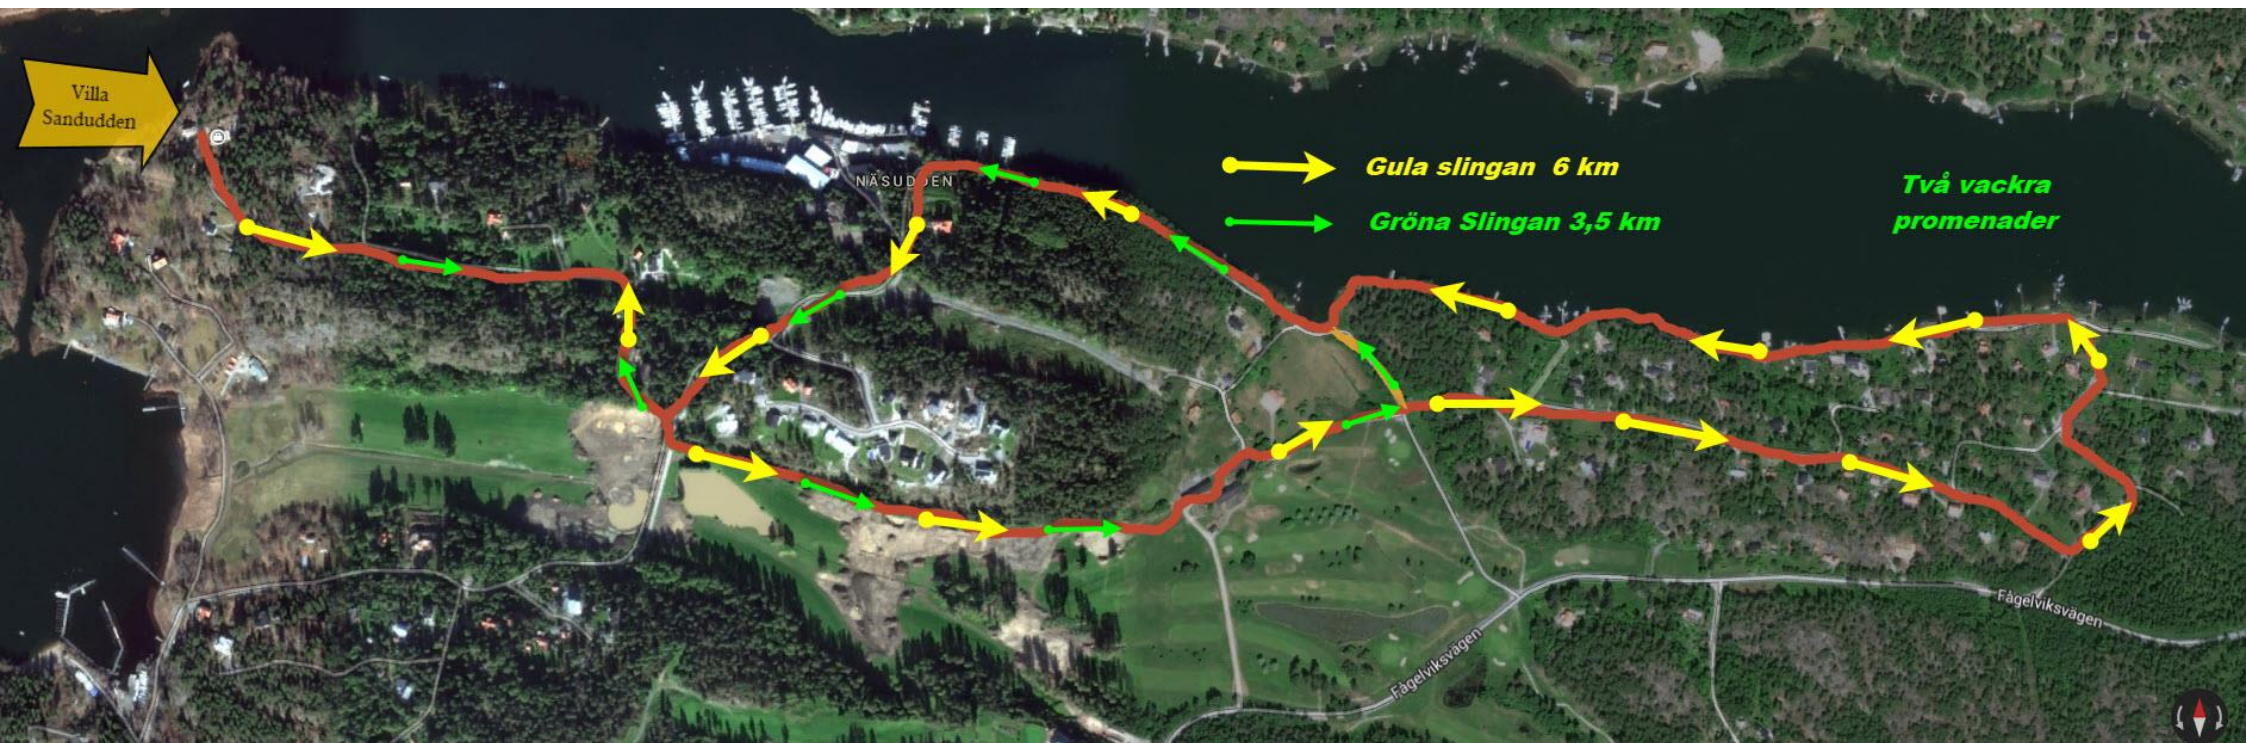

Motionskarta

LÖP- ELLER PROMENADSLINGOR

GRÖNA SLINGAN = 3.5 KM

GULA SLINGAN = 6 KM

BÅDA SLINGORNA ÄR
NATURSKÖNA OCH GÅR BREDVID
VATTNET OCH GOLFBANAN

HITTAR NI INTE TILLBAKA?

RING VILLA SANDUDDEN

073 – 732 66 58